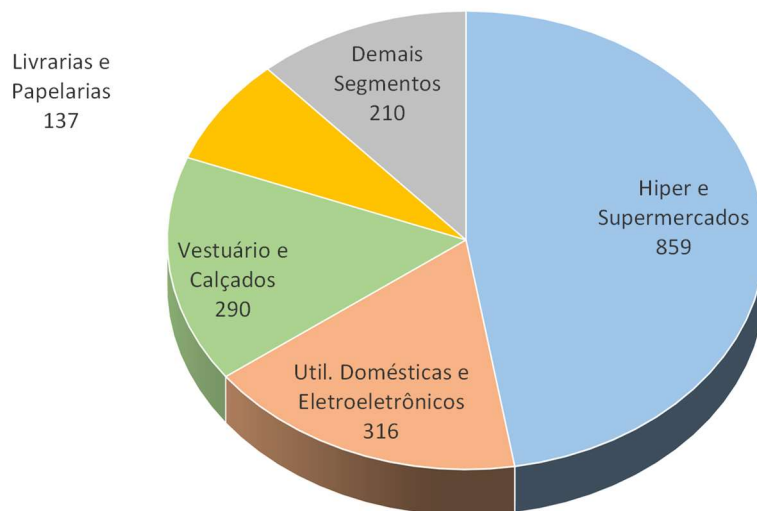

TEMPORÁRIOS NATAL 2023 – MATO GROSSO DO SUL

*previsão

Contratações Locais Segundo Segmentos do Varejo

*previsão